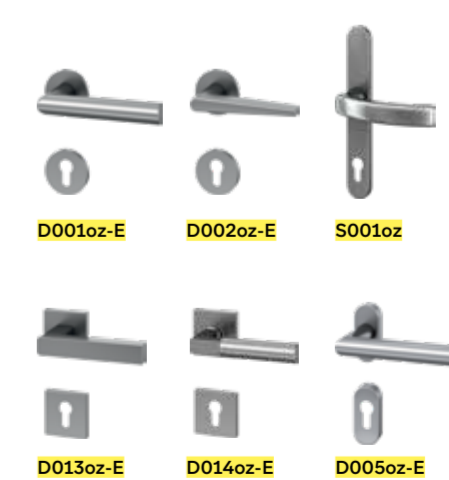

Modell
H11154

DAS IST ALLES SCHON IM ANGEBOT MIT DRIN - OHNE MEHRPREIS!

Schloss
Mechanisch selbstverriegelndes Automatikschloss (AutoLock) mit Einzelschließblechen

Profilzylinder
Vernickelt, mit Not- und Gefahrenfunktion und fünf Schlüsseln

NEU:
FARBEN KÖNNEN
MITEINANDER
KOMBINIERT
WERDEN

GRIFF IST NICHT GLEICH GRIFF

INNEN- DRÜCKER

AUSSEN- ROSETTEN

Hinweis: Abbildungen der Haustüren enthalten teilweise mehrkostenpflichtige Ausstattungen wie bspw. Griffe.