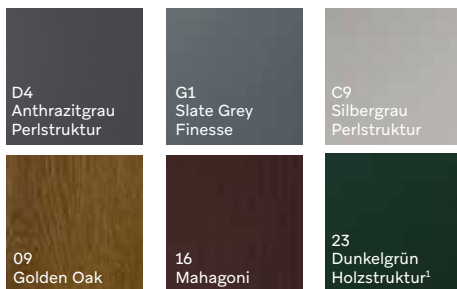

FARBEN WIRKEN - UND WIE!

Auswahl aus 6 verschiedenen Trendfarben*