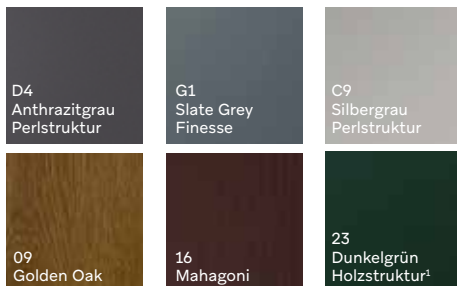

## WÄHLEN SIE AUS 6 MODERNEN TÜRDESIGNS!

Variante  
Farbe: C9 Silbergrau  
Perlstruktur

**H13125-G**

Farbe: 06 Weiß

**H13174-G**

Farbe: 23 Dunkelgrün Holzstruktur

**H13126-G**

Farbe: G1 Slate Grey Finesse

**H13156-G**

Farbe: 16 Mahagoni

**H13127-G**

Farbe: D4 Anthrazitgrau Perlstruktur

**H13150-G**

Farbe: 09 Golden Oak

### FARBEN WIRKEN - UND WIE!

Auswahl aus 6 verschiedenen Trendfarben\*

### SIE HABEN DIE WAHL: ORNAMENTGLÄSER

\*\* optional gegen Aufpreis  
\* optional gegen Mehrpreis einseitig folienkaschiert, innen weiß oder beidseitig folienkaschiert  
† nur in einseitig folienkaschiert erhältlich