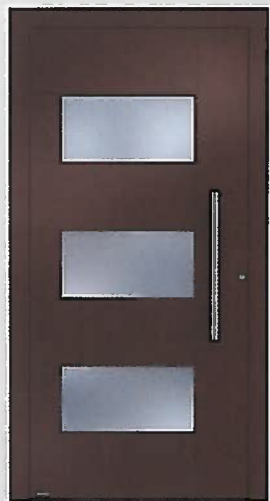

Haustür	
Modell	H11164
U_d-Wert	0,95 W/(m²K)*