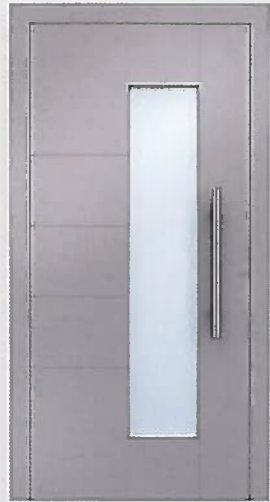

***
RC 2 ***
SICHERHEIT GEPRÜFT & ZERTIFIZIERT
NACH DIN EN 1627

Haustür	
Modell	H11159
U_d-Wert	1,0 W/(m²K)*